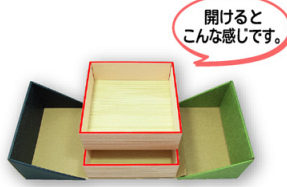

OMOTENASHI 重

おもてなし お重箱

年末年始
おすすめ!

桜井のオリジナルお重折箱ラインアップ。

和風・洋風・中華、おせちやオードブル重、季節やシーンに合わせてお選び下さい。

其の一

開けると
こんな感じです。

■ 150角ろうけつ緑 本体外寸:150×150×H50(45)mm ※二段 /60個入

+オプション ★汁物には、必ずカップをお使い下さい。

カップのオプション承ります。

▶ 対応カップは、金カップ71角C3。

※カップは別売です。

其の二

開けると
こんな感じです。

■ 150角紅箱 本体外寸:150×150×H50(45)mm ※二段 /60個入

■ 180角紅箱 本体外寸:180×180×H50(45)mm ※二段 /60個入

+オプション ★汁物には、必ずカップをお使い下さい。

カップのオプション承ります。

▶ 150角対応カップは、金カップ71角C3。

▶ 180角対応カップは、小鉢65。

※カップは別売です。

其の三

開けると
こんな感じです。

■ 6寸2段180角 本体外寸:180×180×H50(45)mm ※二段 /60個入