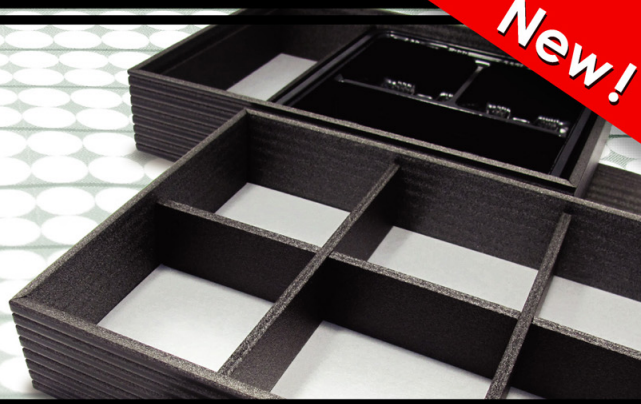

New!

Log Wood series

深黒 SHIN KURO 黒

ログウッドシリーズ シンクロ

ログウッドシリーズは側面のデコボコが、**Point!**

ログウッドシリーズにフタも本体も真っ黒の「ログウッド深黒(シンクロ)」が新登場！黒の洗練された大人のミリョク。どんなお料理もシンプルに引き立てます。

■ ログウッド深黒 6つ仕切

6つ仕切がセットされている弁当折です。オプションでカップも入れることができますので、盛付けに便利です。

+オプション

←例えば、こんな風にカップをオプション出来ます。(※カップは別売)
※写真は、カップ小鉢60の金色と銀色を使用しています。

▶ 本体外寸:264×178×50(43)mm 70個入

■ ログウッド深黒 弁当折

左の仕切が付いています。※取り外せる中折付きなので、盛付けに便利です。

▶ 本体外寸:255×178×50(43)mm 70個入

※ココの中折が分離できます。

側面のデコボコが**Point!**

Log Wood YAKUSUGI

屋久杉

ログウッド屋久杉シリーズに深黒と同じ仕様が仲間入り！特に和風のお料理に最適です。

■ ログウッド屋久杉 6つ仕切

+オプション

(※カップは別売)

←※写真は、カップ小鉢60の金・銀・透明を使用しています。

▶ 本体外寸:264×178×50(43)mm 70個入

■ ログウッド屋久杉 弁当折

※ココの中折が分離できます。

▶ 本体外寸:255×178×50(43)mm 70個入

※この屋久杉6つ仕切、会席膳(小)は、先にあります屋久杉シリーズのフタとは、多少柄が異なります。

桜井からのお願い!

※折箱は汁物には、あまり適しておりませんので、汁気の多いおかず等を入れる場合は、必ずカップをお使い下さい。また、カップ等につきましてのご相談は、弊社までお気軽にお問合せ下さい。