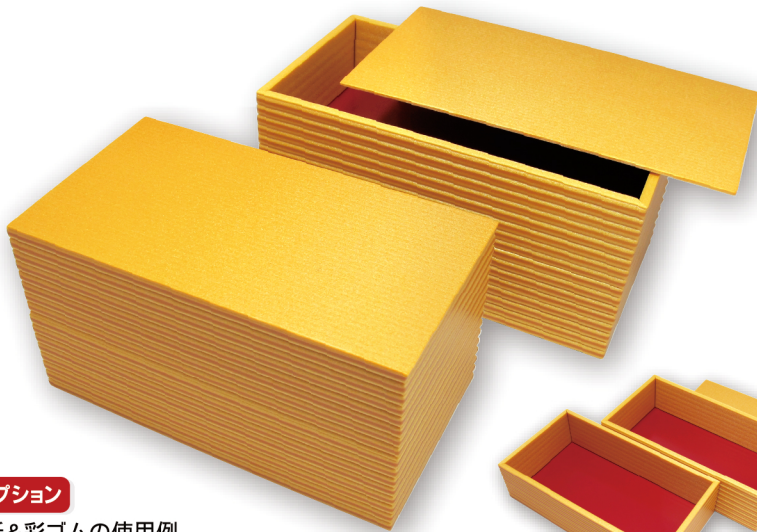

側面のデコボコが  
**Point!**

ログウッドシリーズに新色が登場!

## ■ ログウッド黄色 長角二段 (小)

きいろ ちょうかくにだん しょう

### + オプション

オプションでカップを入れる事も可能!

▶ 対応カップ 長角二段(小): 小鉢 65

※汁物には、必ずカップをお使い下さい。

※カップは別売です。

実際にはセットされておりません。

※写真は、

小鉢65の透明、雲竜

小鉢65丸の透明

小鉢65A仕切有の透明

を使用しています。