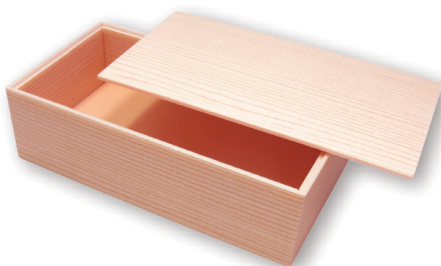

## ■ ログウッド黄色シリーズ

きいろ

商品名	本体外寸(mm)	入数
ログウッド黄色 長角二段(小)	185 × 99 × H50(42) ※二段でH100mm	60個

りょうひめすぎ かさねおり ちょうかくしょういちだん

## 両姫杉重ね折長角小一段 (・本体+蓋) (・本体のみ)

お料理に合わせて、一段、二段、三段で使用できます。

※一段のみ (本体+蓋)

※二段使用 (本体+蓋)+(本体のみ)

※三段使用 (本体+蓋)+(本体のみ×2)