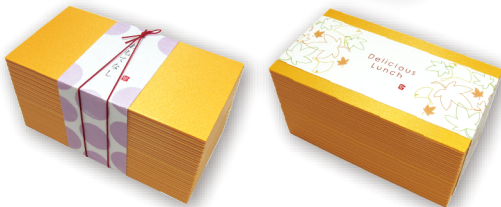

+ オプション

掛紙&彩ゴムの使用例

■ ログウッド黄色シリーズ

きいろ

商品名	本体外寸(mm)	入数
ログウッド黄色 長角二段(小)	185 × 99 × H50(42) ※二段でH100mm	60個