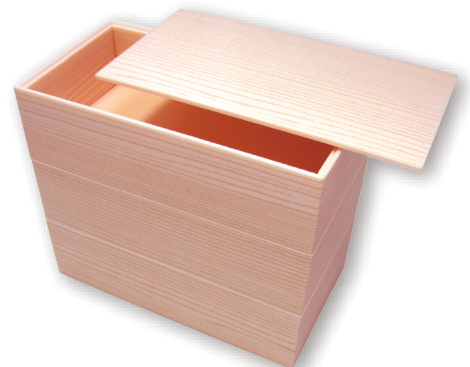

側面のデコボコが
Point!

ログウッドシリーズに新色が登場!

ログウッド黄色

Log wood series YELLOW

■ ログウッド黄色 長角二段 (小)

きいろ ちょうかくにだん しょう

+ オプション

オプションでカップを入れる事も可能!

▶ 対応カップ 長角二段(小): 小鉢 65

※汁物には、必ずカップをお使い下さい。

※カップは別売です。

実際にはセットされておりません。

※写真は、

小鉢65の透明、雲竜

小鉢65丸の透明

小鉢65A仕切有の透明

を使用しています。

+ オプション

掛紙&彩ゴムの使用例

■ ログウッド黄色シリーズ

きいろ

商品名	本体外寸(mm)	入数
ログウッド黄色 長角二段(小)	185 × 99 × H50(42) ※二段でH100mm	60個

りょうひめすぎ かさねおり ちょうかくしょういちだん

両姫杉重ね折長角小一段 (・本体+蓋) (・本体のみ)

お料理に合わせて、一段、二段、三段で使用できます。

※一段のみ (本体+蓋)

※二段使用 (本体+蓋)+(本体のみ)

※三段使用 (本体+蓋)+(本体のみ×2)

+ オプション

オプションでカップを入れる事も可能!

▶ 対応カップ: 小鉢 65

※汁物には、必ずカップをお使い下さい。

※カップは別売です。

実際にはセットされておりません。

※写真は小鉢65A仕切有の金色を使用しています。

+ オプション

掛紙やゴムをプラスする事で、オリジナル性豊かにおしゃれ度アップ! また、ズレを防止します。

■ 両姫杉重ね折長角小1段 ※1段 or 2段 or 3段

商品名	本体外寸(mm)	入数
両姫杉重ね折長角小1段(本体+蓋)	184 × 98 × 54(42)	120個
両姫杉重ね折長角小1段(本体のみ)	184 × 98 × 54(42)	120個