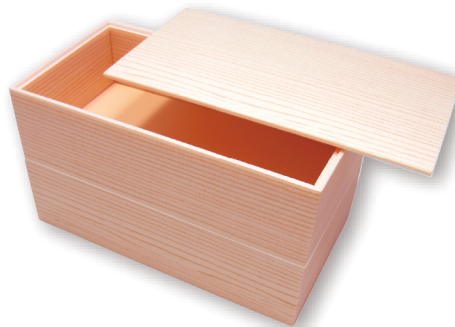

側面のデコボコが
Point!

ログウッドシリーズに新色が登場!

ログウッド黄色

Log wood series YELLOW

■ ログウッド黄色 長角二段 (小)

きいろ ちょうかくにだん しょう

+ オプション

オプションでカップを入れる事も可能!

▶ 対応カップ 長角二段(小): 小鉢 65

※汁物には、必ずカップをお使い下さい。

※カップは別売です。

実際にはセットされておりません。

※写真は、

小鉢65の透明、雲竜

小鉢65丸の透明

小鉢65A仕切有の透明

を使用しています。

+ オプション

掛紙&彩ゴムの使用例

■ ログウッド黄色シリーズ

きいろ

商品名	本体外寸(mm)	入数
ログウッド黄色 長角二段(小)	185 × 99 × H50(42) ※二段でH100mm	60個

りょうひめすぎ かさねおり ちょうかくしょういちだん

両姫杉重ね折長角小一段 (・本体+蓋) (・本体のみ)

お料理に合わせて、一段、二段、三段で使用できます。

※一段のみ (本体+蓋)

※二段使用 (本体+蓋)+(本体のみ)

※三段使用 (本体+蓋)+(本体のみ×2)

+ オプション

オプションでカップを入れる事も可能!

▶ 対応カップ: 小鉢 65

※汁物には、必ずカップをお使い下さい。

※カップは別売です。

実際にはセットされておりません。

※写真は小鉢65A仕切有の金色を使用しています。

+ オプション

掛紙やゴムをプラスする事で、オリジナル性豊かにおしゃれ度アップ! また、ズレを防止します。

■ 両姫杉重ね折長角小1段 ※1段 or 2段 or 3段

商品名	本体外寸(mm)	入数
両姫杉重ね折長角小1段(本体+蓋)	184 × 98 × 54(42)	120個
両姫杉重ね折長角小1段(本体のみ)	184 × 98 × 54(42)	120個