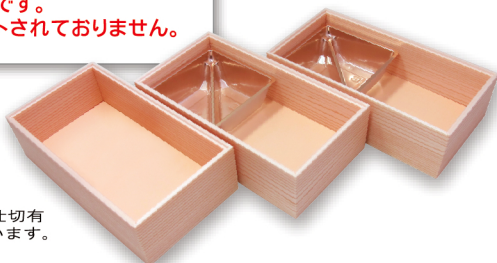

### + オプション

オプションでカップを入れる事も可能!

▶ 対応カップ: 小鉢 65

※汁物には、必ずカップをお使い下さい。

※カップは別売です。

実際にはセットされておりません。

※写真は小鉢65A仕切有の金色を使用しています。