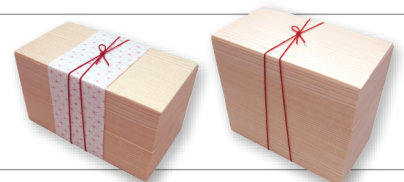

■ 両姫杉重ね折長角小1段 ※1段 or 2段 or 3段

商品名	本体外寸(mm)	入数
両姫杉重ね折長角小1段(本体+蓋)	184 × 98 × 54(42)	120個
両姫杉重ね折長角小1段(本体のみ)	184 × 98 × 54(42)	120個