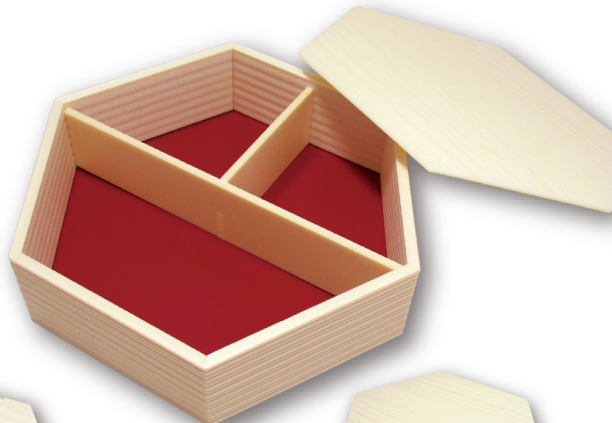

Log Wood

ログウッドシリーズ

ログウッドシリーズ(ホワイト)に底が赤色の折箱も新たに仲間入り。

すみきりかいせきぜん しょう

■ ログウッドホワイト 角切会席膳 小

+ オプション

オプションでカップを入れる事も可能!
▶ 対応カップ: 小鉢 55
※汁物には、必ずカップをお使い下さい。
※カップは別売です。
実際にはセットされておりません。

※写真は小鉢55の
金色、銀色を使用
しています。

+ オプション 掛紙&彩ゴム

▶ 外寸: 236 × 158 × 45(40) mm / 90個入

ごじゅうごのさん にだんおり

■ ログウッドホワイト 55-3 二段折

+ オプション

オプションでカップを入れる事も可能!
▶ 対応カップ: 小鉢 55
※汁物には、必ずカップをお使い下さい。
※カップは別売です。
実際にはセットされておりません。

※写真は小鉢55の
銀色、赤色、金色
を使用しています。

+ オプション 掛紙&彩ゴム

▶ 外寸: 220 × 83 × 50(43) mm ※二段 / 80個入

ろっかくべんとう

六角弁当

■ ログウッドホワイト 六角弁当(T字仕切)

▶ 外寸: 175 × 175 × 50(45) mm / 90個入

+ オプション 掛紙&彩ゴム

ろっかくべんとう

色違いございます。

■ ログウッド深黒 六角弁当

[・T字仕切有 ・T字仕切無]

▶ 外寸: 175 × 175 × 50(45) mm / 80個入

+ オプション

掛紙&彩ゴム