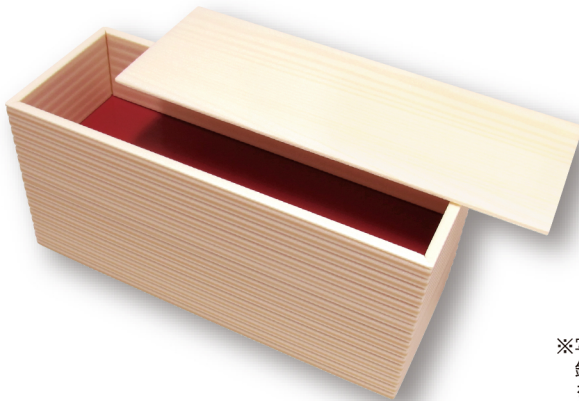

Log Wood

ログウッドシリーズ

ログウッドシリーズ(ホワイト)に底が赤色の折箱も新たに仲間入り。

すみきりかいせきぜん しょう

■ ログウッドホワイト 角切会席膳 小

+ オプション

オプションでカップを入れる事も可能!
▶ 対応カップ: 小鉢 55
※汁物には、必ずカップをお使い下さい。
※カップは別売です。
実際にはセットされておりません。

※写真は小鉢55の
金色、銀色を使用
しています。

+ オプション 掛紙&彩ゴム

▶ 外寸: 236 × 158 × 45(40) mm / 90個入

ごじゅうごのさん にだんおり

■ ログウッドホワイト 55-3 二段折

+ オプション

オプションでカップを入れる事も可能!
▶ 対応カップ: 小鉢 55
※汁物には、必ずカップをお使い下さい。
※カップは別売です。
実際にはセットされておりません。

※写真は小鉢55の
銀色、赤色、金色
を使用しています。

+ オプション 掛紙&彩ゴム

▶ 外寸: 220 × 83 × 50(43) mm ※二段 / 80個入

ろっかくべんとう

六角弁当

■ ログウッドホワイト 六角弁当(T字仕切)

▶ 外寸: 175 × 175 × 50(45) mm / 90個入

+ オプション 掛紙&彩ゴム

ろっかくべんとう

色違いございます。

■ ログウッド深黒 六角弁当

[・T字仕切有 ・T字仕切無]

▶ 外寸: 175 × 175 × 50(45) mm / 80個入

+ オプション

掛紙&彩ゴム